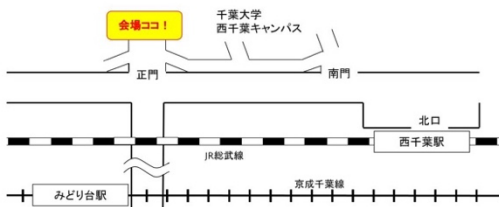

2月13日(日) 雨天決行
10:00~16:00

千葉大学西千葉キャンパス
けやき会館・周辺屋外

bayfm78
LOVE OUR BAY LOVE OUR FUTURE

入場無料!

話題のアーバンスポーツ「ブレイキン(ブレイクダンス)」
その魅力をパフォーマンスとともにお届け!

※駐車場はございません。公共交通機関をご利用ください。

アクセスやイベントの
詳細は公式 HP・
Twitter・Instagram
をチェック!